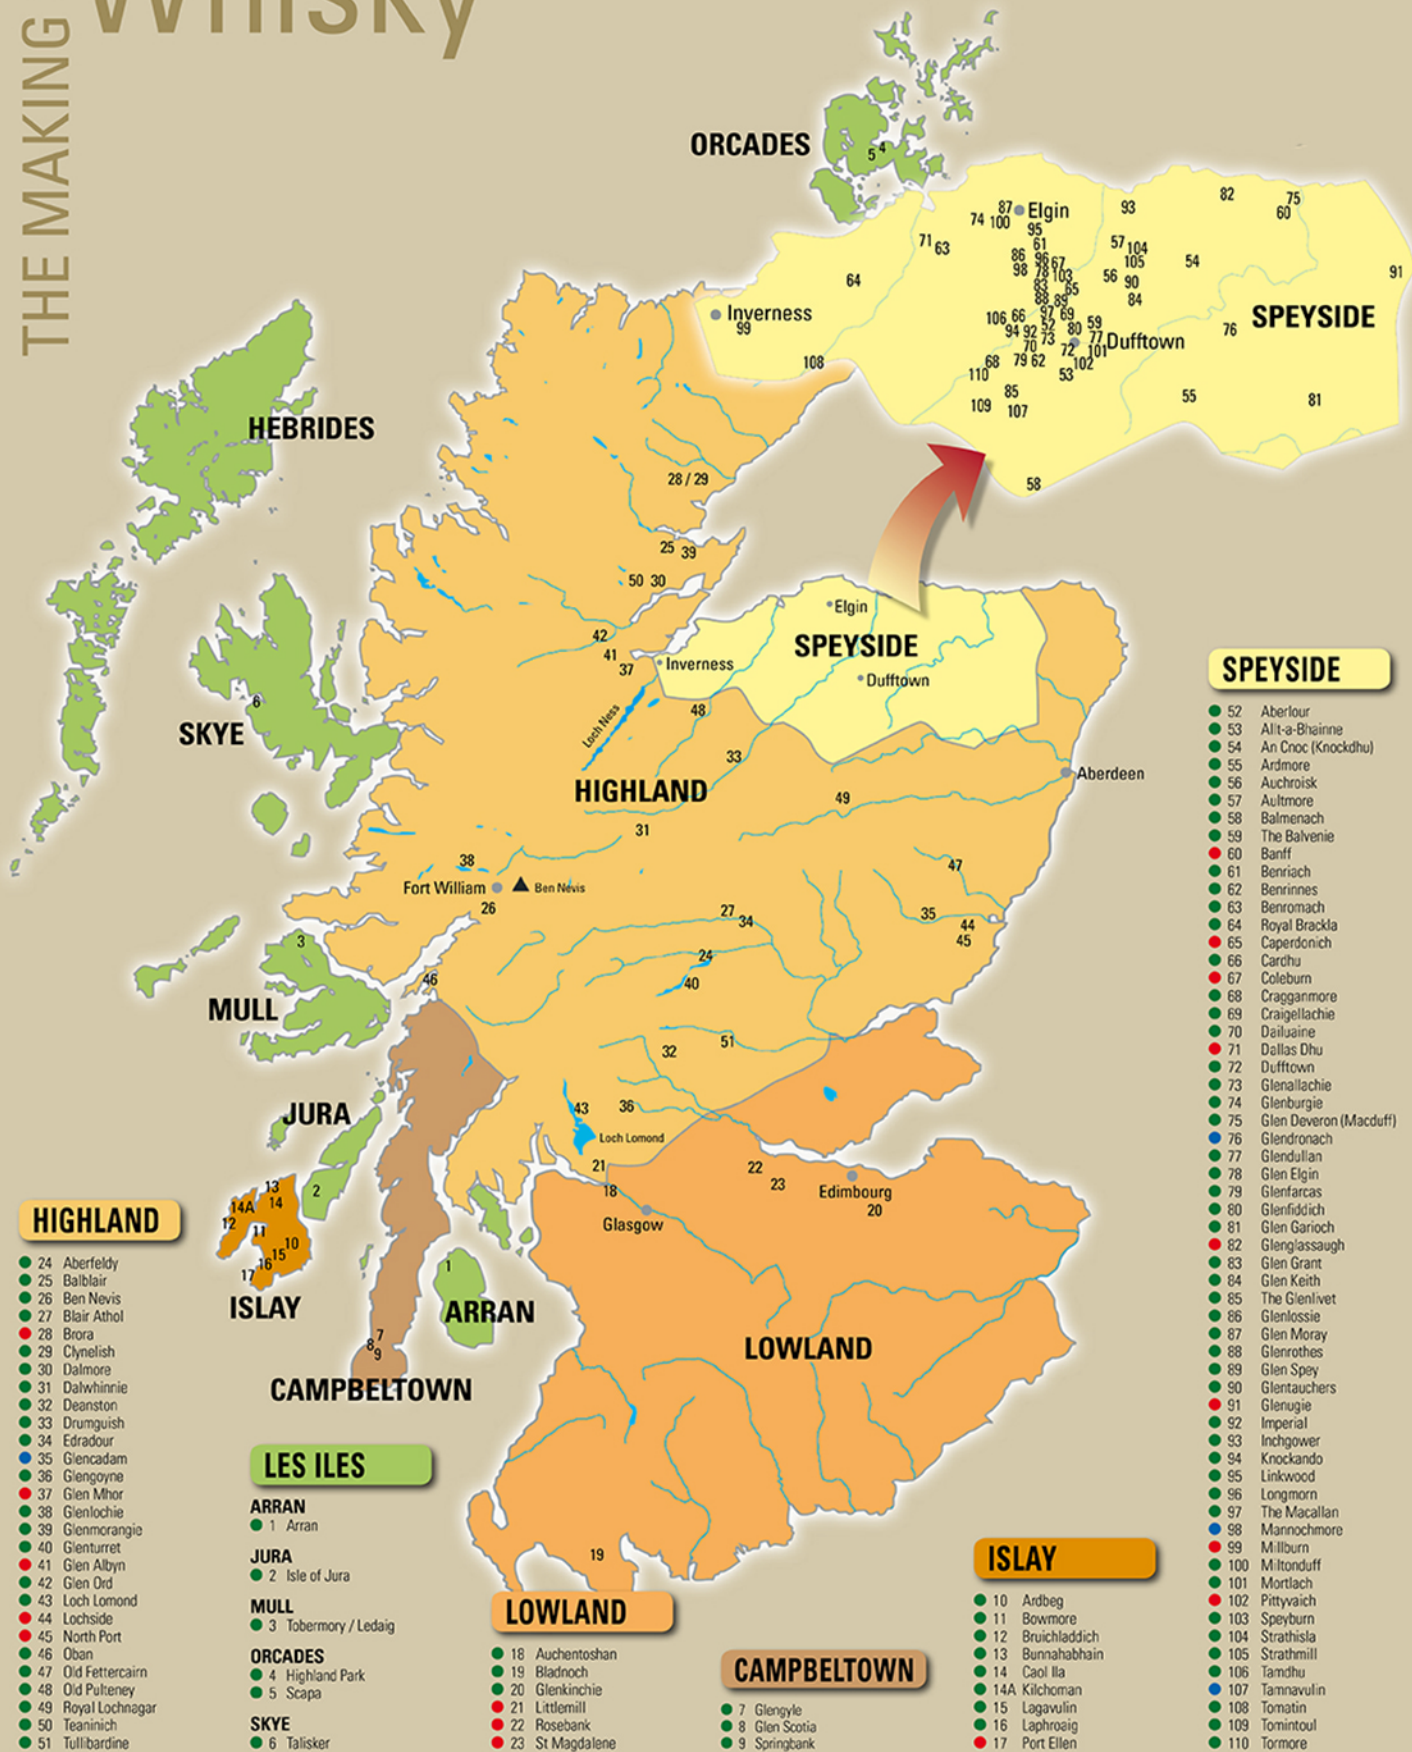

THE MAKING OF Whisky

HIGHLAND

- 24 Aberfeldy
- 25 Balblair
- 26 Ben Nevis
- 27 Blair Athol
- 28 Brora
- 29 Clynesh
- 30 Dalmore
- 31 Dalwhinnie
- 32 Deanston
- 33 Drumguish
- 34 Edradour
- 35 Glencadam
- 36 Glengoyne
- 37 Glen Mhor
- 38 Glenloch
- 39 Glenmorangie
- 40 Gienturret
- 41 Glen Albyn
- 42 Glen Ord
- 43 Loch Lomond
- 44 Lochside
- 45 North Port
- 46 Oban
- 47 Old Fettercairn
- 48 Old Pulteney
- 49 Royal Lochnagar
- 50 Teaninich
- 51 Tullibardine

ISLAY

- 12
- 13
- 14
- 15
- 16
- 17

ARRAN

- 1 Arran

JURA

- 2 Isle of Jura

MULL

- 3 Tobermory / Ledaig

ORCADES

- 4 Highland Park
- 5 Scapa

SKYE

- 6 Talisker

LOWLAND

- 18 Auchentoshan
- 19 Bladnoch
- 20 Glenkinchie
- 21 Littlemill
- 22 Rosebank
- 23 St Magdalen

CAMPBELTOWN

- 7 Glengyle
- 8 Glen Scotia
- 9 Springbank

ISLAY

SPEYSIDE

- 52 Aberlour
- 53 Allt-a-Bhainne
- 54 An Cnoc (Knockduh)
- 55 Ardmore
- 56 Auchroisk
- 57 Aultmore
- 58 Balmenach
- 59 The Balvenie
- 60 Banff
- 61 Benriach
- 62 Benrinnes
- 63 Benromach
- 64 Royal Brackla
- 65 Caperdonich
- 66 Cardhu
- 67 Coleburn
- 68 Cragganmore
- 69 Craigellachie
- 70 Dailuaine
- 71 Dallas Dhu
- 72 Dufftown
- 73 Glenallachie
- 74 Glenburgie
- 75 Glen Deveron (Macduff)
- 76 Glendronach
- 77 Glendullan
- 78 Glen Elgin
- 79 Glenfarclas
- 80 Glenfiddich
- 81 Glen Garioch
- 82 Glenglassaugh
- 83 Glen Grant
- 84 Glen Keith
- 85 The Glenlivet
- 86 Glenlossie
- 87 Glen Moray
- 88 Glenrothes
- 89 Glen Spey
- 90 Glentauchers
- 91 Glenugie
- 92 Imperial
- 93 Inchgower
- 94 Knockando
- 95 Linkwood
- 96 Longmorn
- 97 The Macallan
- 98 Mannochmore
- 99 Millburn
- 100 Milltondore
- 101 Mortlach
- 102 Pittyvaich
- 103 Speyburn
- 104 Strathisla
- 105 Strathmill
- 106 Tamdhu
- 107 Tamnavulin
- 108 Tomatin
- 109 Tomintoul
- 110 Tormore